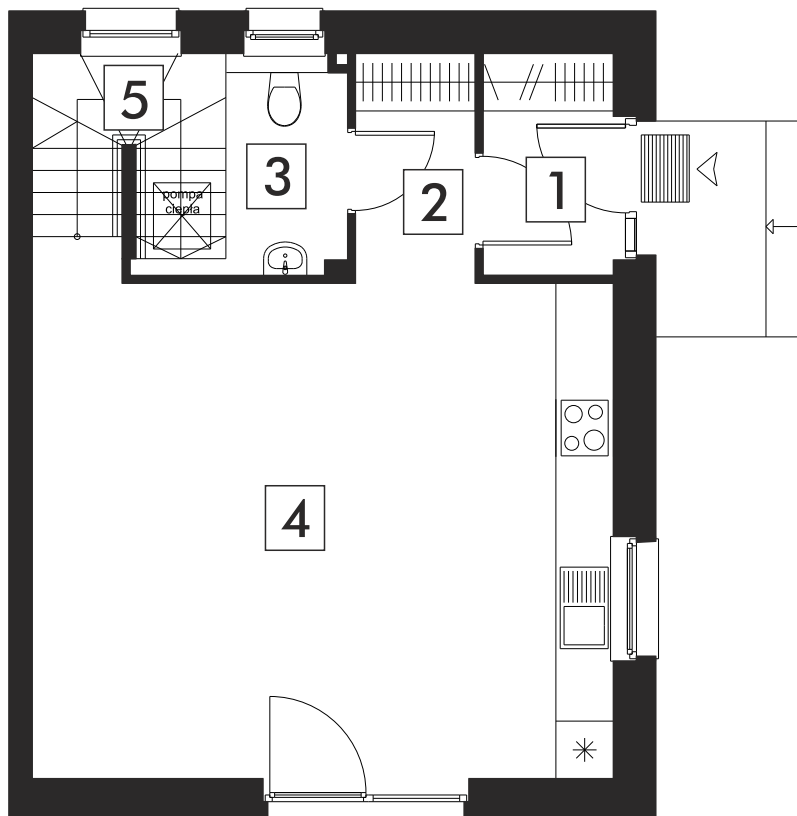

ŁOPUCHOWO

SĄSIEDZTWA

dom typ A-I

parter

parter

- 1 - przedsionek - 3,04 m²
- 2 - korytarz - 2,92 m²
- 3 - wc - 3,95 m²
- 4 - salon z kuchnią - 30,96 m²
- 5 - schody - 4,42 m²

piętro

- 6 - korytarz - 4,92 m²
- 7 - łazienka - 5,05 m²
- 8 - sypialnia - 12,26 m²
- 9 - pokój - 11,56 m²

dom o pow. 79,08 m²

piętro