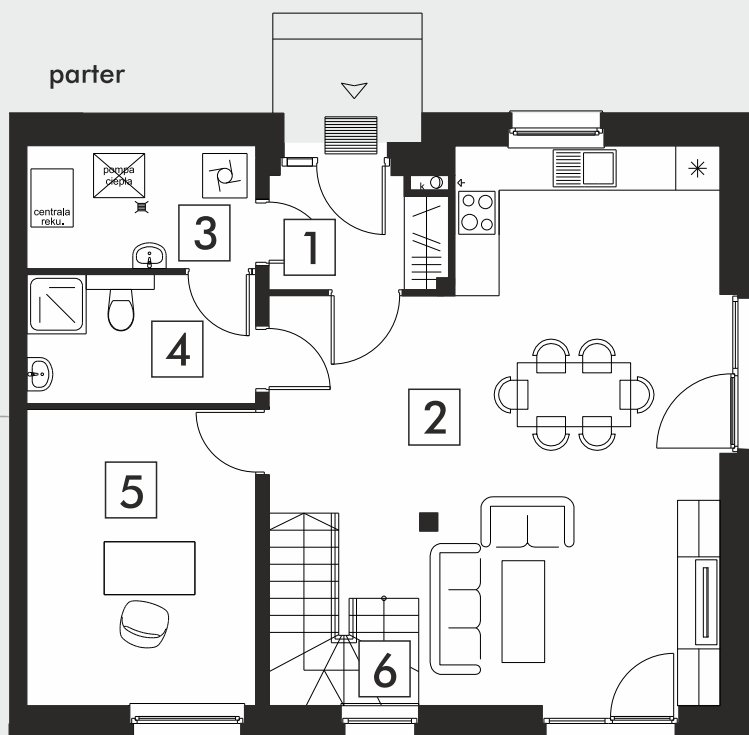

Dom o pow. 121,84 m² typ A-II

ŁOPUCHOWO
SĄSIEDZTWA

#DOM #DZIAŁKA
#INWESTYCJA

- 1 - przedsiönek - 3,45 m²
- 2 - salon z kuchnią - 37,46 m²
- 3 - kotłownia - 5,13 m²
- 4 - łazienka - 5,23 m²
- 5 - gabinet - 12,15 m²
- 6 - schody - 4,01 m²

- 7 - korytarz - 5,76 m²
- 8 - pokój - 11,69 m²
- 9 - sypialnia rodziców - 12,71 m²
- 10 - łazienka - 5,05 m²
- 11 - pokój dziecka - 9,51 m²
- 12 - fitness - 9,69 m²

piętro