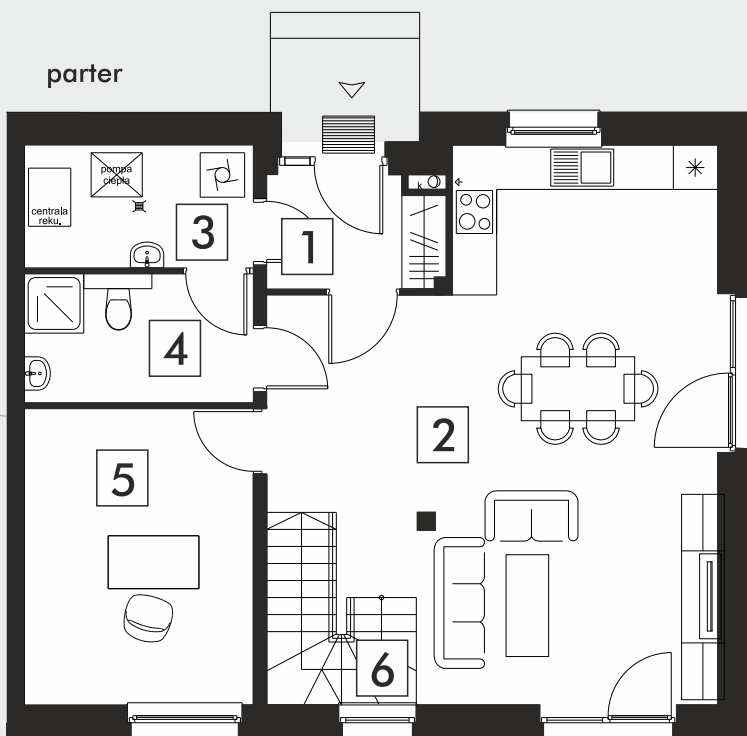

Dom o pow. 121,84 m² typ A-II

ŁOPUCHOWO
SĄSIEDZTWA

#DOM #DZIAŁKA
#INWESTYCJA

- 1 - przedsiönek - 3,45 m²
- 2 - salon z kuchnią - 37,46 m²
- 3 - kotłownia - 5,13 m²
- 4 - łazienka - 5,23 m²
- 5 - gabinet lub kuchnia - 12,15 m²
- 6 - schody - 4,01 m²

- 7 - korytarz - 5,76 m²
- 8 - gabinet - 11,69 m²
- 9 - sypialnia - 12,71 m²
- 10 - łazienka - 5,05 m²
- 11 - pokój z łazienką
i garderobą - 19,20 m²

piętro